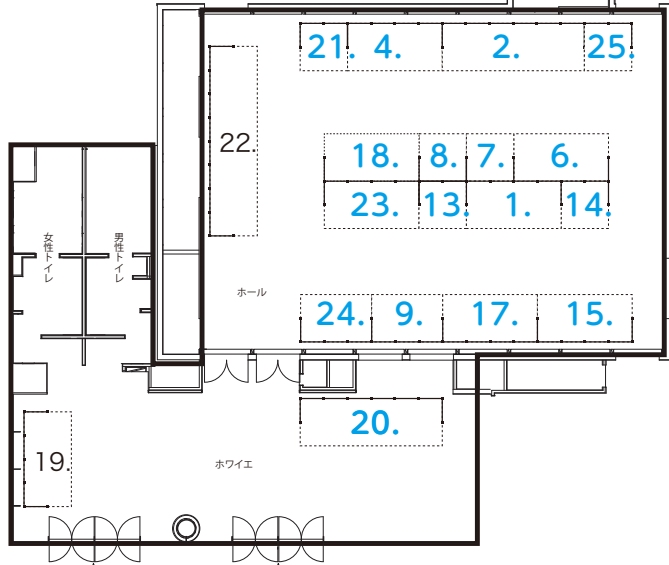

2F 日報ホール

20F 出展者展示

小間No.	出展団体
3	海上保安庁 第九管区海上保安本部
5	防衛省 自衛隊新潟地方協力本部
10	一般社団法人 日本船主協会
11	J-CREWプロジェクト~やっぱ海が好き~
12	一般財団法人 全日本海員福祉センター
16	一般財団法人海技振興センター 日本水先人会連合会 新潟水先区水先人会

20F そらの広場