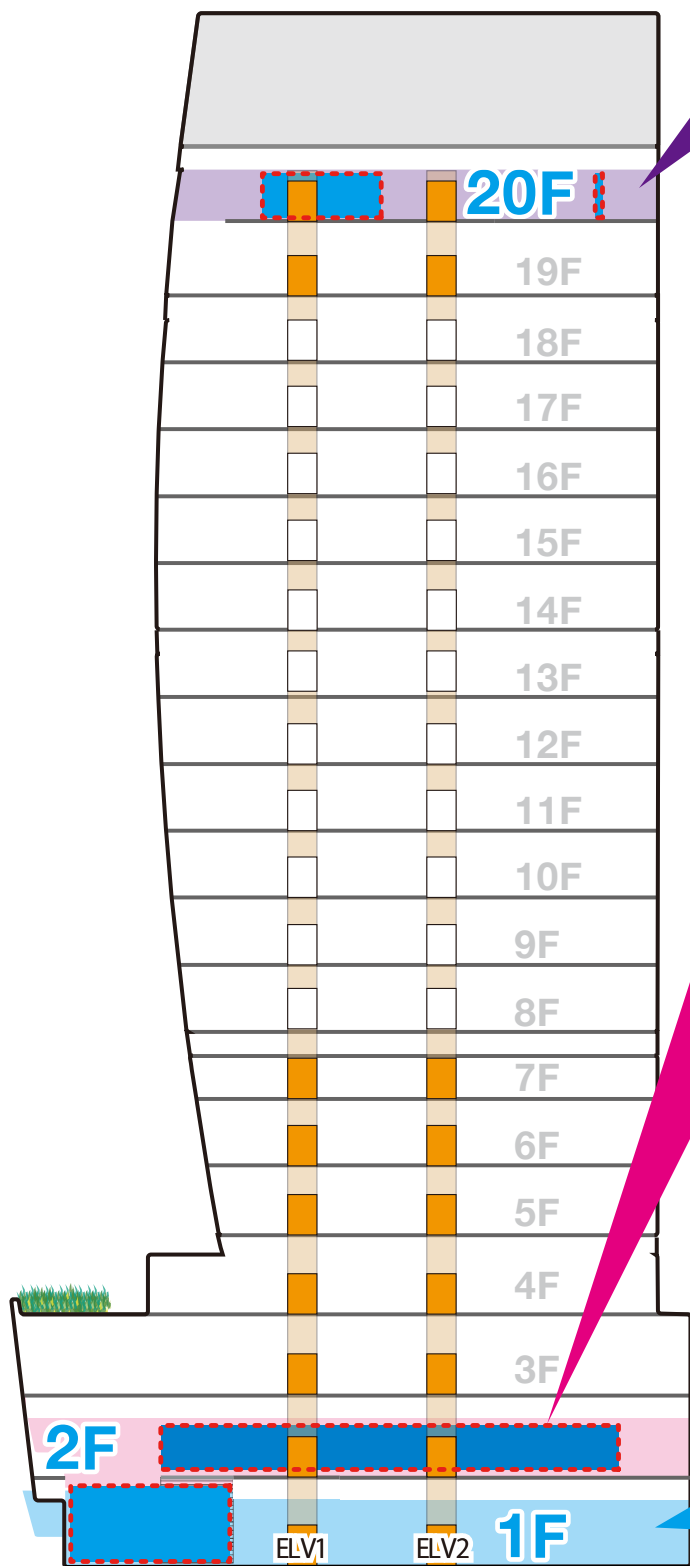

新潟日報メディアシップ フロアマップ

クイズラリーも
やってるよ!

7/14[土]~29[日]

20F

海の絵画コンクール
入賞作品展

操船シミュレーター

3D海図

2F

出展者展示

船の模型展示

船内VR体験

深海へ挑む

鳴り砂体験

展示テーマ

- 輸送
- 環境
- 海
- 教育
- 安全
- 玄関
- 研究

1F