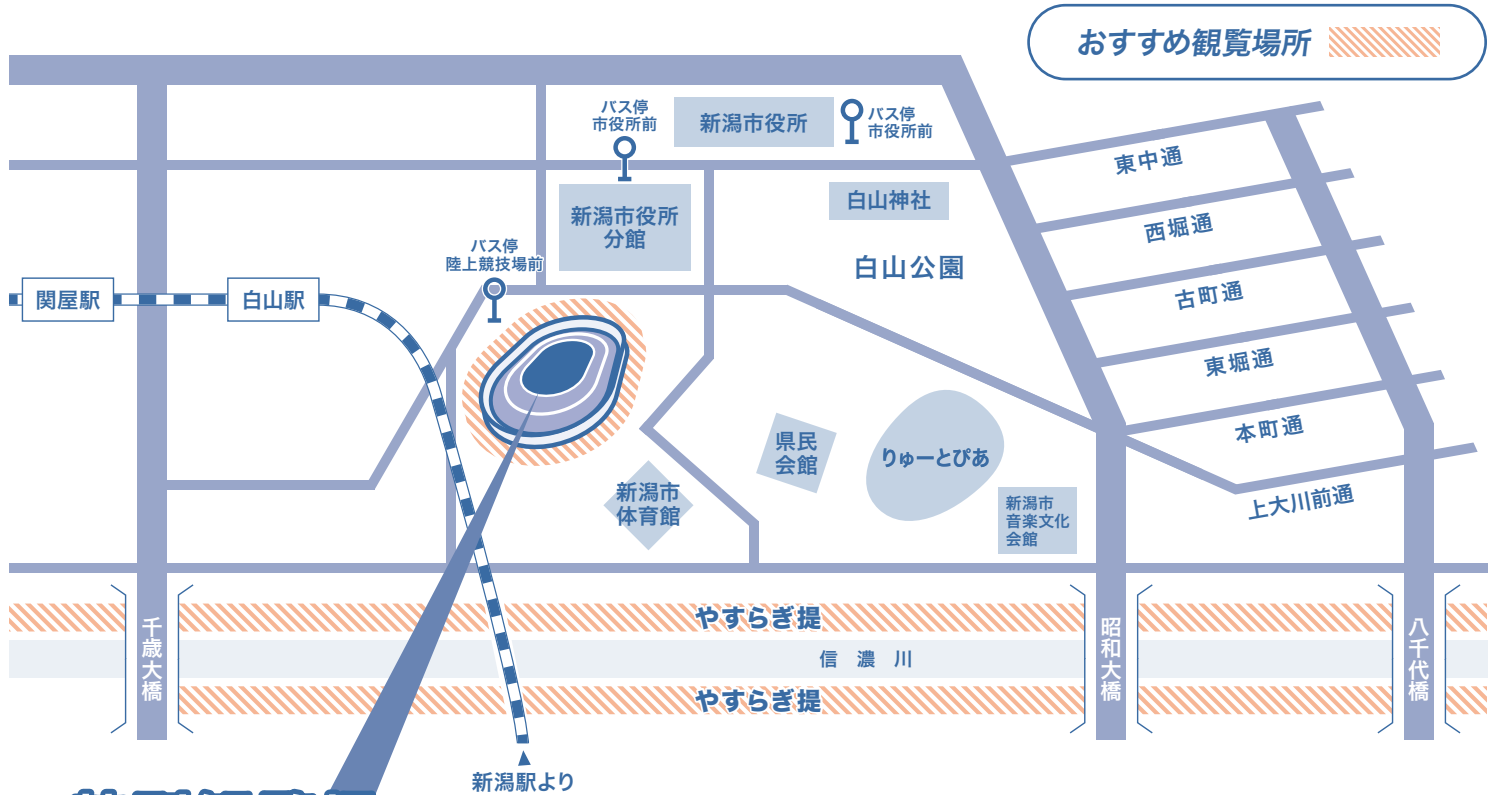

12:00～16:00

⚠ 飛行時間が前後する場合があります。また、天候などの理由で急遽飛行が中止になる場合があります。

<http://nii-port.com/>

ナビダイヤル

0570-032150

でご確認ください。

【お問い合わせ先】新潟開港150周年記念事業実行委員会  
(事務局：新潟市2019年開港150周年推進課内)  
025-226-2162

# おすすめ観覧場所のご案内

### バス

■ 萬代橋ライン・C4(東堀通線)・C5(西堀通線)

「市役所前」下車 徒歩約10分

主要乗り場

「新潟駅前」・「万代シティ」・「入船営業所」・「西部営業所」

■ C1(県庁線)

「陸上競技場前」下車 徒歩約2分

主要乗り場

### 電車

(JR 越後線)「白山駅」下車 徒歩10分

※専用駐車場はありません。公共交通機関(バス・JR)でご来場をお願いします。