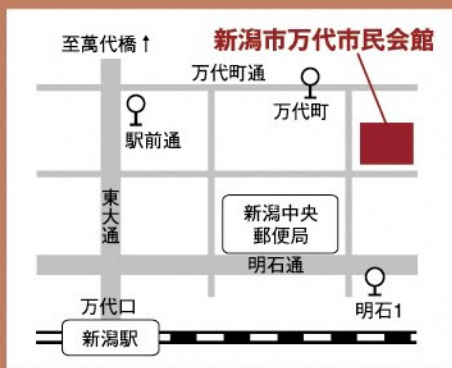

会場周辺案内地図

11.11 新潟市万代市民会館
☎025-246-7711